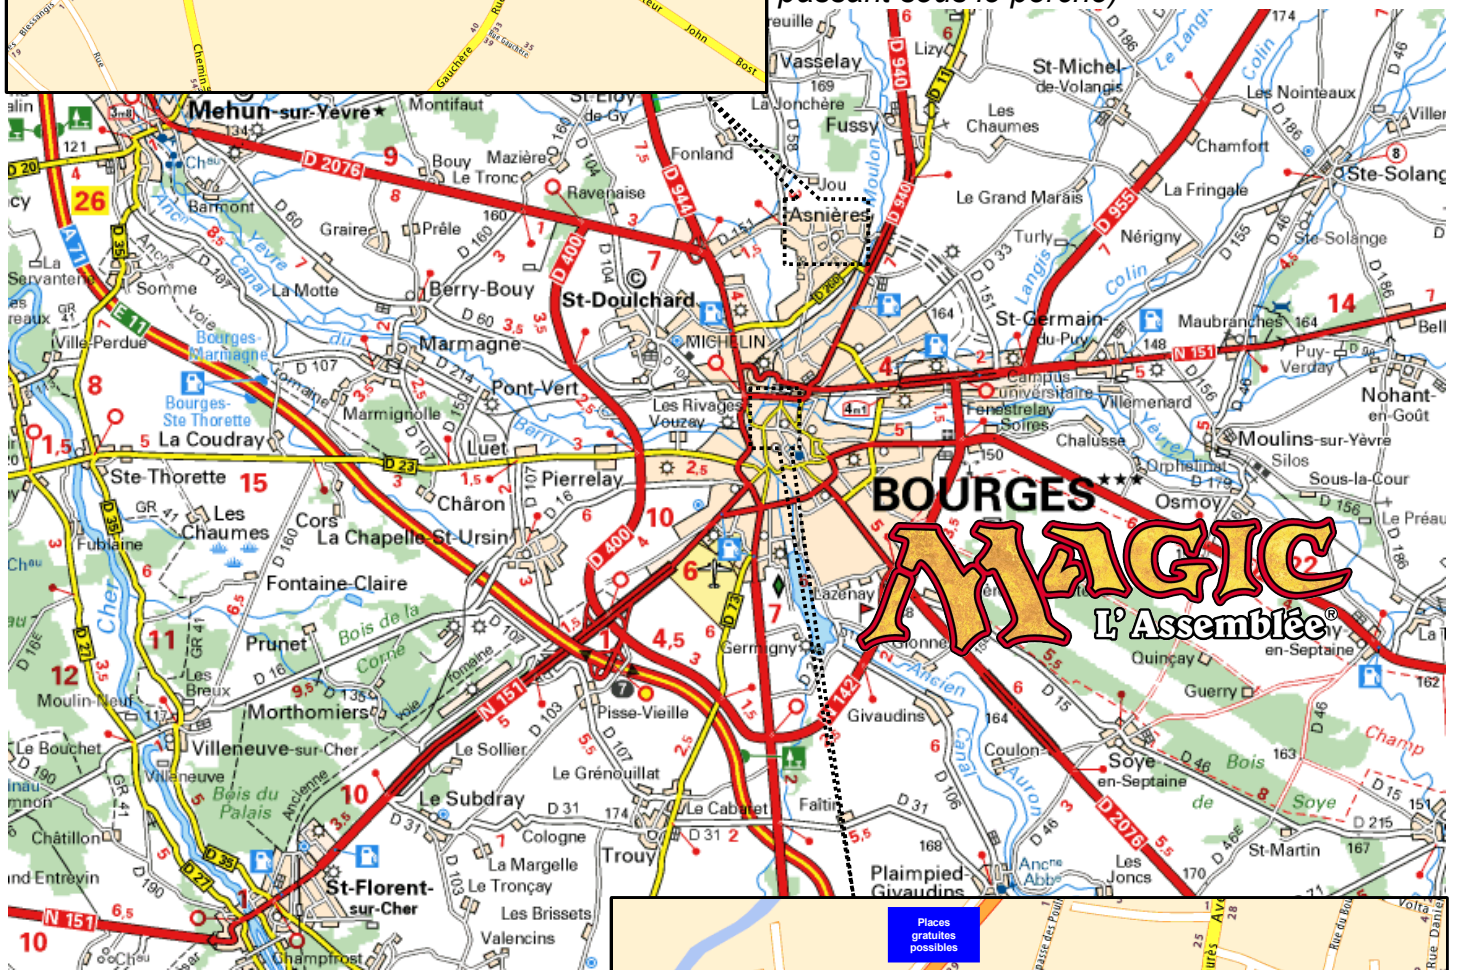

Le Conseil des Licornes L'association **MAGIC** à Bourges

Plans d'accès aux salles pour nos activités

MJC d'Asnières-les-Bourges
Rue Danton
18000 Bourges

→ Derrière la mairie annexe et en face de la pharmacie

→ Parking possible rue Pierre et Jane Boiteau, ou derrière la pharmacie (en passant sous le porche)

Maison des associations
28 rue Gambon
18000 Bourges

→ Grand parking payant juste à côté

→ Parking gratuit possible le long des rues (peu de places disponibles hormis boulevard Gambetta)