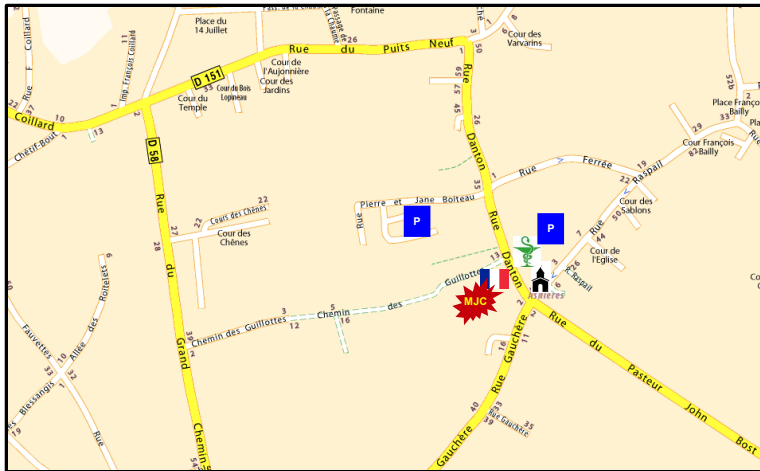

Le Conseil des Licornes L'association **MAGIC** à Bourges

Plans d'accès aux salles pour nos activités

MJC d'Asnières-les-Bourges
Rue Danton
18000 Bourges

→ Derrière la mairie annexe et en face de la pharmacie

→ Parking possible rue Pierre et Jane Boiteau, ou derrière la pharmacie (en passant sous le porche)

Maison des associations
28 rue Gambon
18000 Bourges

→ Grand parking payant juste à côté

→ Parking gratuit possible le long des rues (peu de places disponibles hormis boulevard Gambetta)